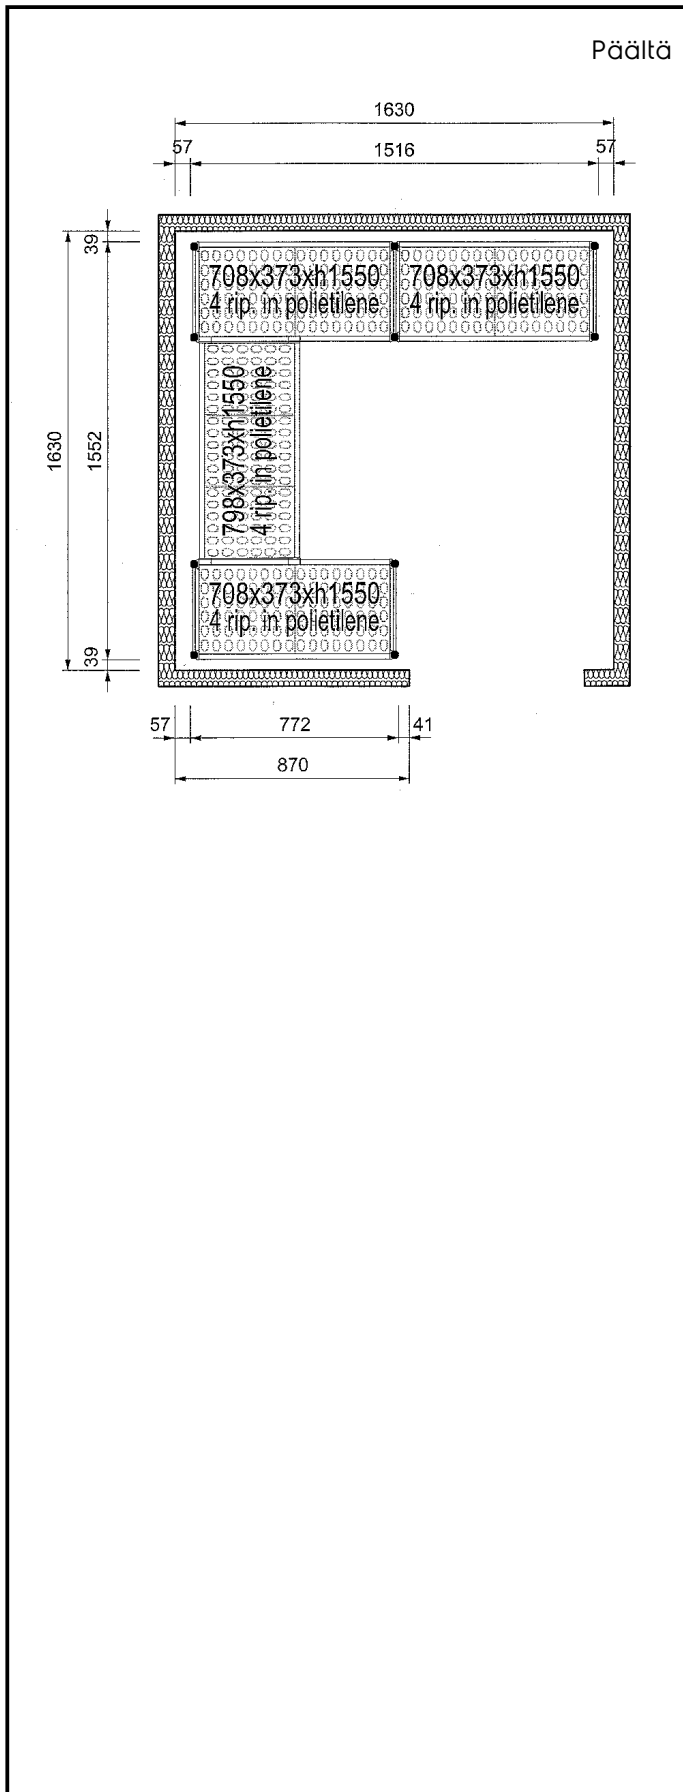

Electrolux
PROFESSIONAL

RST kalusteet Hyllysarja 1630x1630 mm kylmähuoneeseen

Avaintieto

Uprights

137091 (CRS1616)

2

Ulkomitat, leveys:

708 mm

Ulkomitat, syvyys:

373 mm

Ulkomitat, korkeus:

1550 mm

Max. lastauspaino:

2500 kg

Nettopaino:

55 kg

RST kalusteet
Hyllysarja 1630x1630 mm kylmähuoneeseen

Yritys varaa oikeuden muuttaa tuotetietoja ilman erillistä ilmoitusta.
Informaatio oikea tulostusajankohtana

2026.04.20